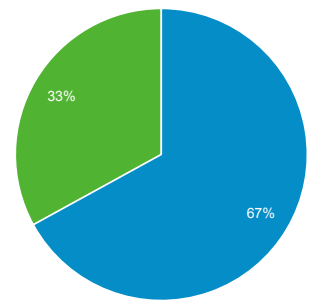

Visión general de la audiencia

Todos los usuarios
100,00 % Usuarios

1 dic. 2018 - 31 dic. 2018

Visión general

■ New Visitor ■ Returning Visitor

Idioma	Usuarios	% Usuarios
1. es-es	1.214	54,44 %
2. es-419	438	19,64 %
3. en-us	175	7,85 %
4. es-us	132	5,92 %
5. es	116	5,20 %
6. es-co	89	3,99 %
7. es-mx	15	0,67 %
8. es-ar	13	0,58 %
9. es-xl	8	0,36 %
10. fr-fr	8	0,36 %