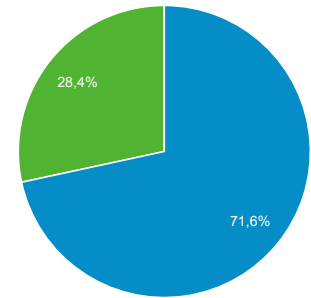

## Visión general de la audiencia

Todos los usuarios  
100,00 % Usuarios

1 jun. 2018 - 30 jun. 2018

### Visión general

New Visitor Returning Visitor

Idioma	Usuarios	% Usuarios
1. es-es	1.553	53,24 %
2. es-419	614	21,05 %
3. es	184	6,31 %
4. es-us	135	4,63 %
5. en-us	130	4,46 %
6. es-co	128	4,39 %
7. fr	81	2,78 %
8. es-mx	22	0,75 %
9. en	10	0,34 %
10. en-gb	10	0,34 %