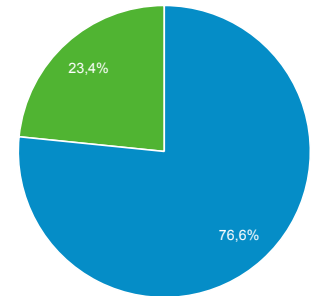

Visión general de la audiencia

Todos los usuarios
100,00 % Usuarios

1 ago. 2018 - 31 ago. 2018

Visión general

■ New Visitor ■ Returning Visitor

Idioma	Usuarios	% Usuarios
1. es-es	2.358	50,73 %
2. es-419	928	19,97 %
3. es-us	402	8,65 %
4. es-co	257	5,53 %
5. en-us	237	5,10 %
6. es	219	4,71 %
7. fr	79	1,70 %
8. es-mx	41	0,88 %
9. es-ar	40	0,86 %
10. es-xl	18	0,39 %