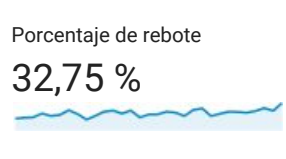

Visión general de la audiencia

Todos los usuarios
100,00 % Usuarios

1 dic. 2018 - 31 dic. 2018

Visión general

■ New Visitor ■ Returning Visitor

Idioma	Usuarios	% Usuarios
1. es-es	1.214	54,44 %
2. es-419	438	19,64 %
3. en-us	175	7,85 %
4. es-us	132	5,92 %
5. es	116	5,20 %
6. es-co	89	3,99 %
7. es-mx	15	0,67 %
8. es-ar	13	0,58 %
9. es-xl	8	0,36 %
10. fr-fr	8	0,36 %