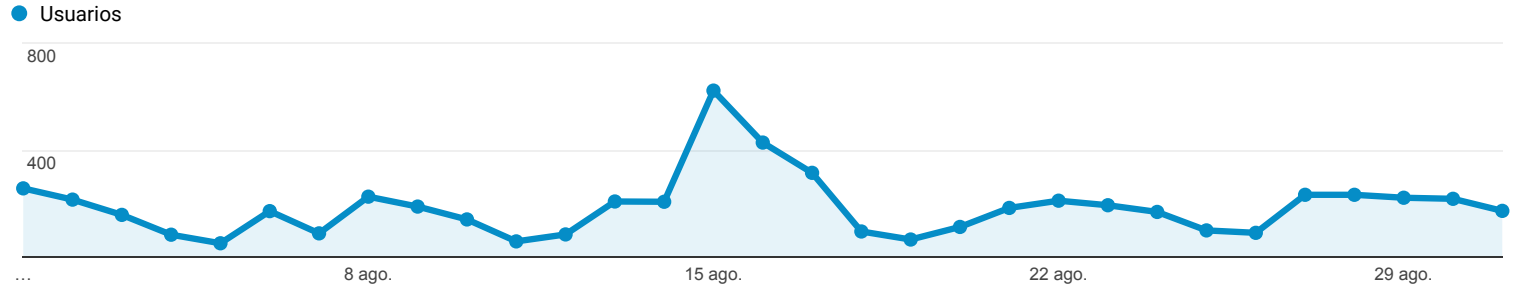

Visión general de la audiencia

Todos los usuarios
100,00 % Usuarios

1 ago. 2018 - 31 ago. 2018

Visión general

■ New Visitor ■ Returning Visitor

Idioma	Usuarios	% Usuarios
1. es-es	2.358	50,73 %
2. es-419	928	19,97 %
3. es-us	402	8,65 %
4. es-co	257	5,53 %
5. en-us	237	5,10 %
6. es	219	4,71 %
7. fr	79	1,70 %
8. es-mx	41	0,88 %
9. es-ar	40	0,86 %
10. es-xl	18	0,39 %